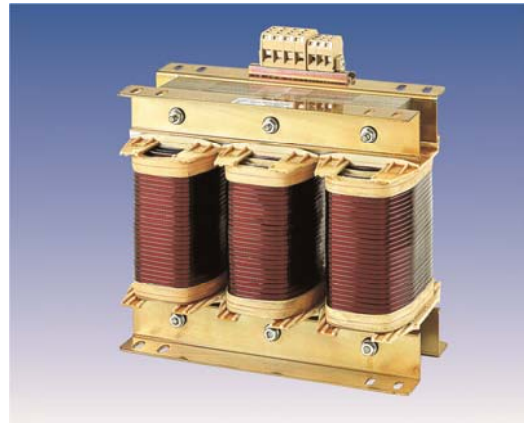

## AUTOTRASFORMATORI TRIFASE IN CASSETTA DI PROTEZIONE – Serie A3FC

Normative di riferimento CEI EN 61558-2-13

Gli autotrasformatori trifase in cassetta di protezione della serie A3FC, sono destinati al mercato estero; vengono montati in cassetta di protezione IP21 verniciate sia internamente che esternamente in RAL7032.

La nostra produzione di serie ha le seguenti caratteristiche:

- Potenza da 1KVA fino a 500KVA
- Tensioni: 220/380/450/480 (reversibili) + Neutro
- Frequenza: 50/60 HZ
- Classe di Isolamento: E
- Grado di protezione cassetta: IP21
- Terminali fissati su morsetti a vite, per potenze fino a 200KVA. Potenze superiori su bulloni in ottone.
- Impregnati in resina
- La struttura della cassetta di protezione è in rapporto al peso del tipo di autotrasformatore installato.

## THREE PHASE AUTOTRANSFORMERS WITH PROTECTION CASE – A3FC Series

Standards CEI EN 61551-2-13

The three phase autotransformers with protection case A3FC Series are destined for foreign markets.

They are built with protection case IP21 (painted internally and externally with RAL7032)

Our series production have the following details:

- Power from 1KVA to 500KVA
- Voltages: 220/380/450/480 (reversible) + Neutral
- Frequency: 50/60 HZ
- Insulation class: E
- Protection index of case: IP21
- Terminals mounted on screw terminals for power up to 200KVA. Brass bolts on higher powers
- Impregnated
- The type of case depending to the autotransformer's weight and dimensions.